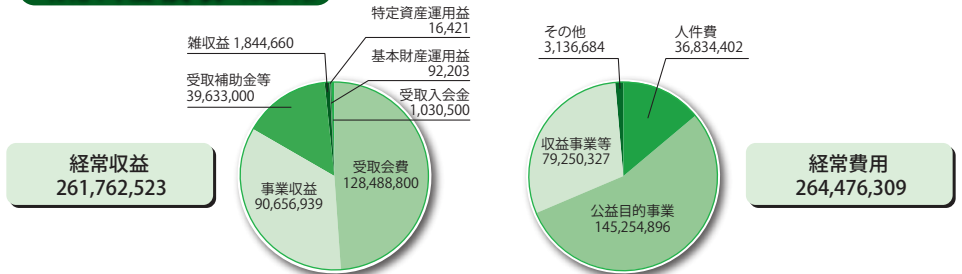

ジョイブ静岡へのご要望はありますか。

毎年新しい社員が入ってくるので、若い方向けのサービスが充実するとありがたいです。例えば、サウナ施設や最近流行りのソロキャンプの道具を揃えられるようなお店のクーポンがあると嬉しいです。また、ジョイブに加入している他の事業所と交流できる機会や入会年に応じて記念品制度があると励みになります。

令和4年度事業報告

～ジョイブ静岡の事業のご報告です～

令和4年度 決算 (単位：円)

今年の夏は絶対脱毛!

Let's go!!!
セレジエの
夏割
キャンペーン
9/30迄
脱毛全コース **45% off**

親子で通える! 進化した安心のスピード脱毛!
痛くない
熱くない
スピーディ
人気! キッズ脱毛 初回限定 500円 トライアル
(7才~) 親子、姉妹さん同時施術可能!
好きな部位を1ヶ所
詳しくはお気軽にお問い合わせください。

トライアル
まるごと全身脱毛 顔・VIO含
夏までに絶対「モテ肌」
今がチャンス&とっておきも得◎ 初回 9,980円

エチケットVIO脱毛
介護脱毛や衛生面、エチケットとして
40代以上の方から圧倒の人気! 初回 4,980円

顔脱毛
化粧ノリも良くなり、お顔もパツと明るい印象に♪
美肌効果あり◎ 3,500円

キッズ&レディース美肌脱毛・エステ
女性専用 salon de cereje
c e r e j e サロン・ド・セレジエ

完全予約制・個室完備 都度払い クレジット・各種pay可
☎054-348-8777 セレジエ 脱毛 検索
静岡市清水区草薙一里山26-7高木ビル1F/駐車場有(5台)
10:00~21:00(最終受付20:00) / 第2・4月、毎週火定休